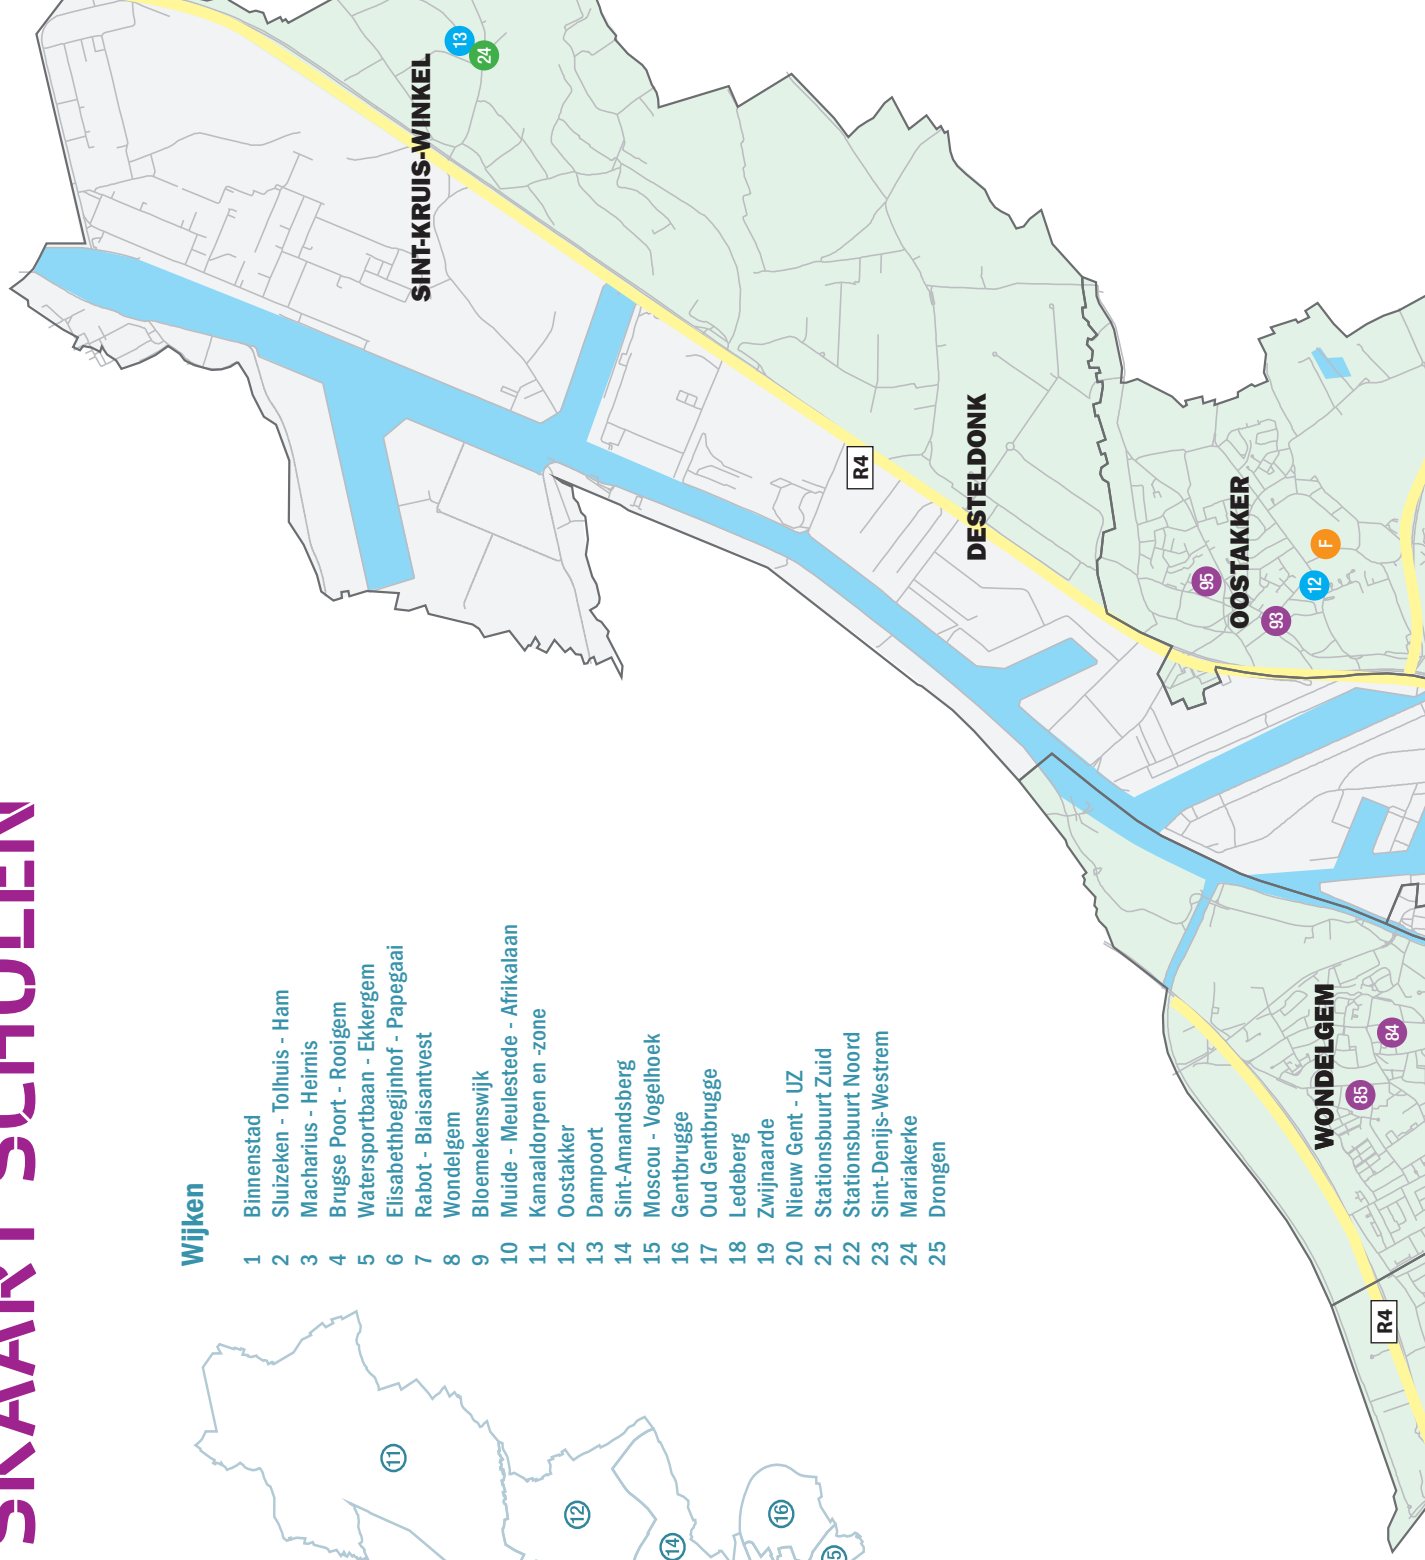

Wijken

- 1 Binnenstad
- 2 Sluizeken - Tolhuis - Ham
- 3 Macharius - Heirnis
- 4 Brugse Poort - Rooigem
- 5 Watersportbaan - Ekkergem
- 6 Elisabethbegijnhof - Papegaai
- 7 Rabot - Blaisantvest
- 8 Wondelgem
- 9 Bloemekenswijk
- 10 Muide - Meulestede - Afrikalaan
- 11 Kanaaldorpen en -zone
- 12 Oostakker
- 13 Dampoort
- 14 Sint-Amandsberg
- 15 Moscou - Vogelhoek
- 16 Gentbrugge
- 17 Oud Gentbrugge
- 18 Ledeborg
- 19 Zwijnaarde
- 20 Nieuw Gent - UZ
- 21 Stationsbuurt Zuid
- 22 Stationsbuurt Noord
- 23 Sint-Denijs-Westrem
- 24 Mariakerke
- 25 Drogen